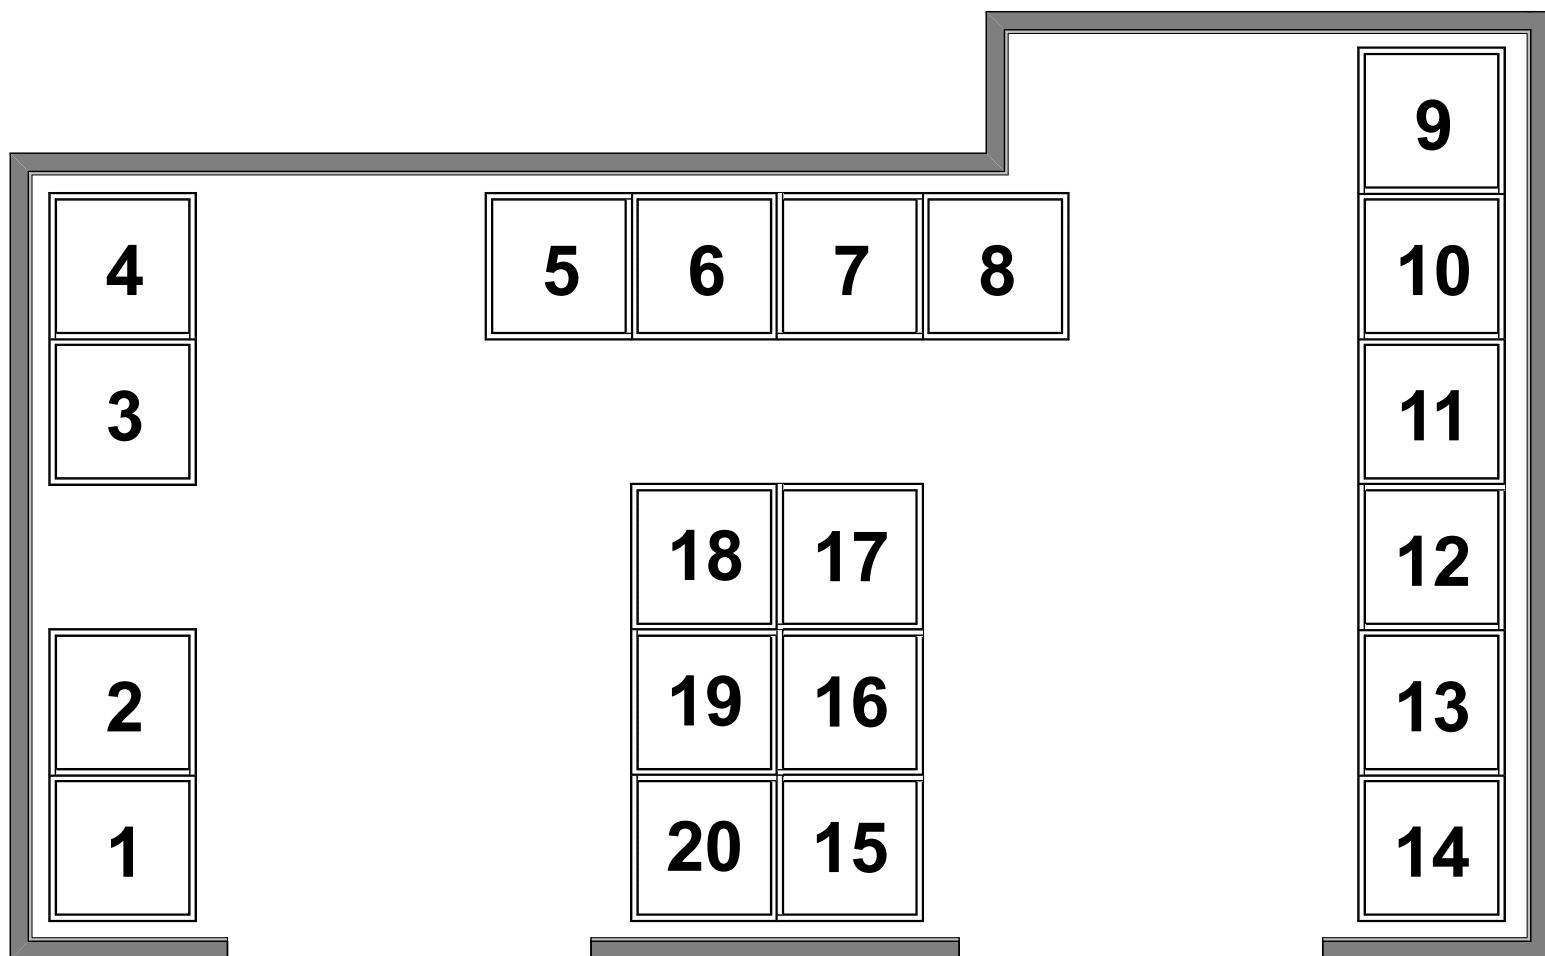

VALITSE TÄSTÄ MYYNTIPAIKKASI

Sisäpaikat valitaan yllä olevan numeroinnin perusteella, ulkopaikat sijouttavat paloaseman etupihalle

Sisäpaikka paloasemalla	2x2m	42€
Ulkopaikka	2x2m	32€

Myyntipaikan hinta sisältää myyntialueen, myyntipöytä ei sisälly hintaan.